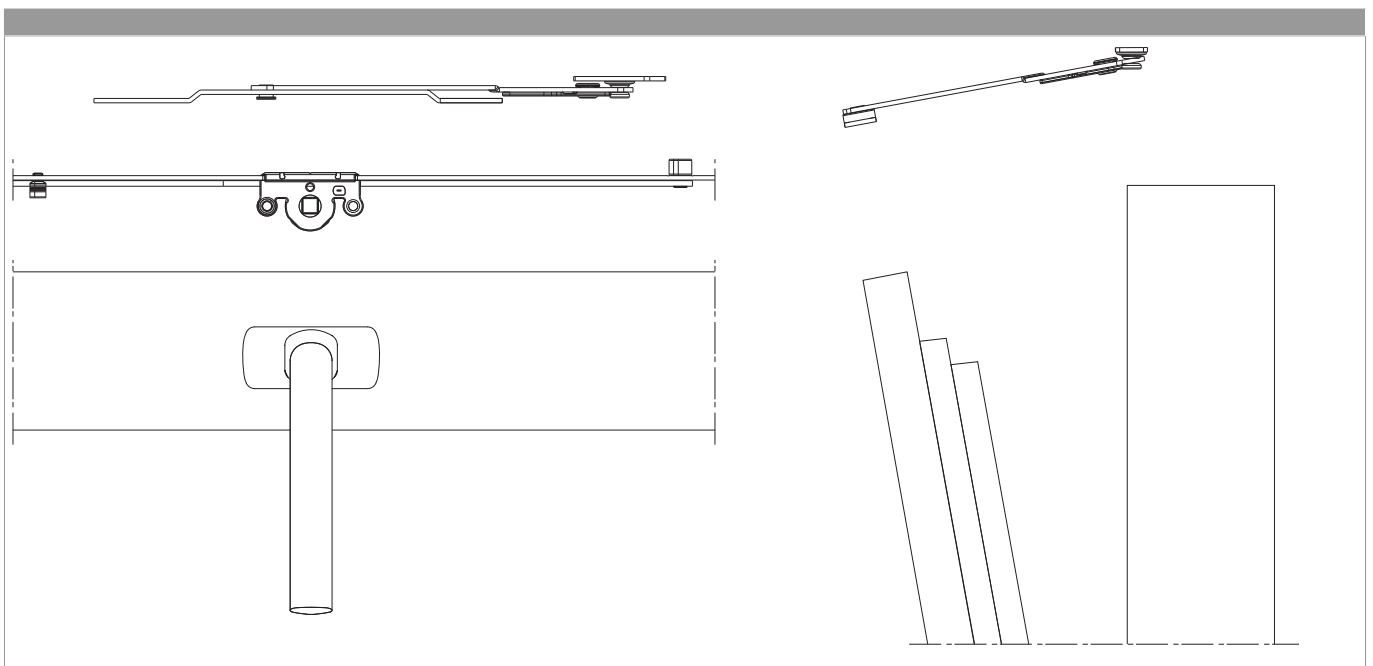

209723 - Kippschere mit Befestigungslasche 205 Silber

Technische Zeichnung

		L			No
Silber	Kippschere mit Befestigungslasche	205	4	20	209723

Montage

Montagestellung

Kippstellung