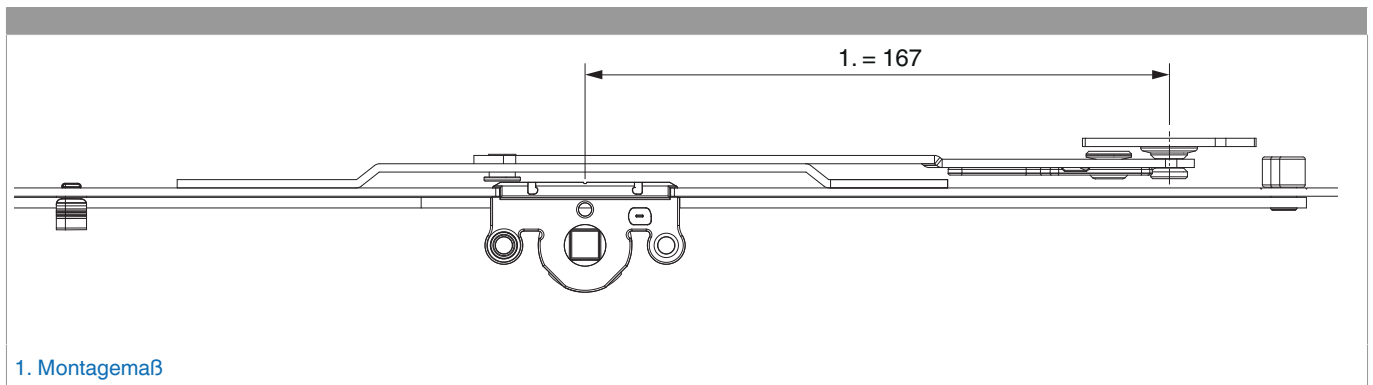

209723 - Kippschere mit Befestigungslasche 205 Silber

Technische Zeichnung

		L			No
Silber	Kippschere mit Befestigungslasche	205	4	20	209723

Montage

Montagestellung

Kippstellung