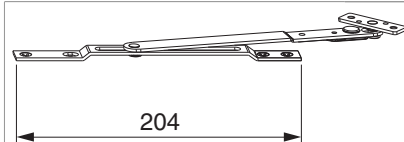

209723 - Kippschere mit Befestigungslasche 205 Silber

Technische Zeichnung

		L			No
Silber	Kippschere mit Befestigungslasche	205	4	20	209723

Montage

Montagestellung

Kippstellung