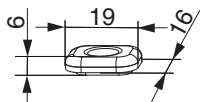

## 357081 - Hubbegrenzung 90° aufschraubbar Silber

### Technische Zeichnung

			<b>No</b>
Silber	Hubbegrenzung 90° aufschraubbar	200	357081 <sup>0)</sup>

<sup>0)</sup> Lieferung auch unter einer Verpackungseinheit.