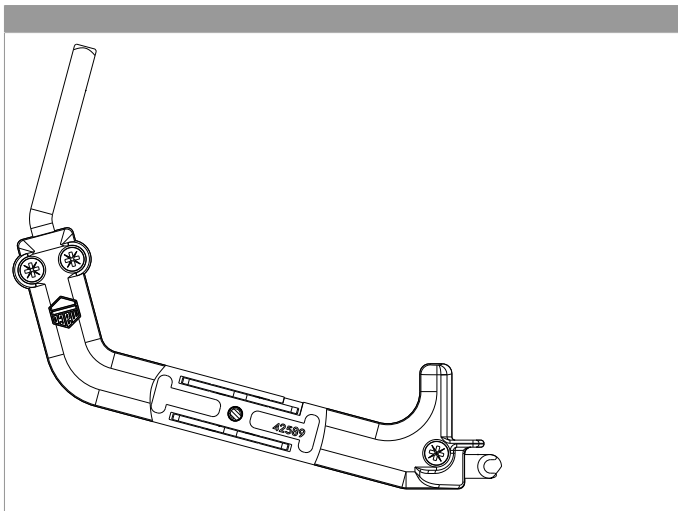

28620 - Schlüssel für Scherenlagerstift

Technische Zeichnung

		No
Schlüssel für Scherenlagerstift	20	28620

Scherenlagerschlüssel

Anwendungsbereiche	Verwendung
Scherenlagerstift	Ersatzklinge Art.-Nr. 39953
Fenstergriff	